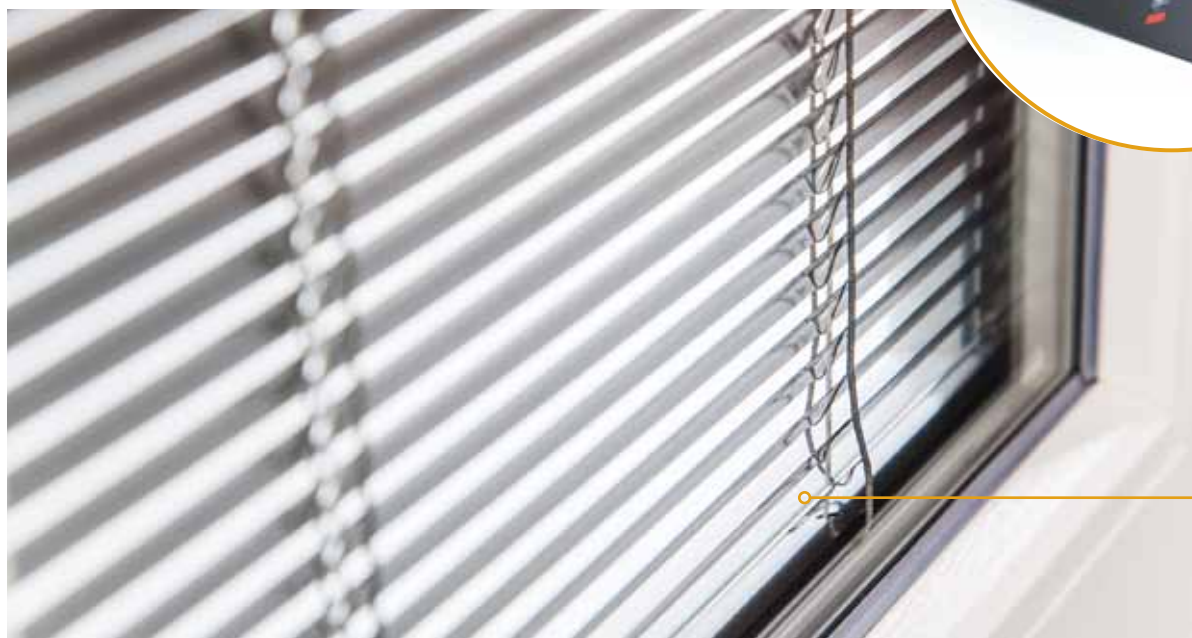

### OSCURA

Tendina plissé oscurante/filtrante con fermata a pressione.

IDEALE PER VELUX OPPURE FINESTRE.

### VENEZIANE FRANGISOLE

Realizzabili con LAMELLE da 15, 25 e 35 mm per interno; da 50, 65, 75, 85 mm per esterno.

Anche complete di FILO GUIDA, anche con guida in alluminio 20x20cm.

**COLORI**  
Lamelle  
disponibili  
in numerose  
varianti  
colore