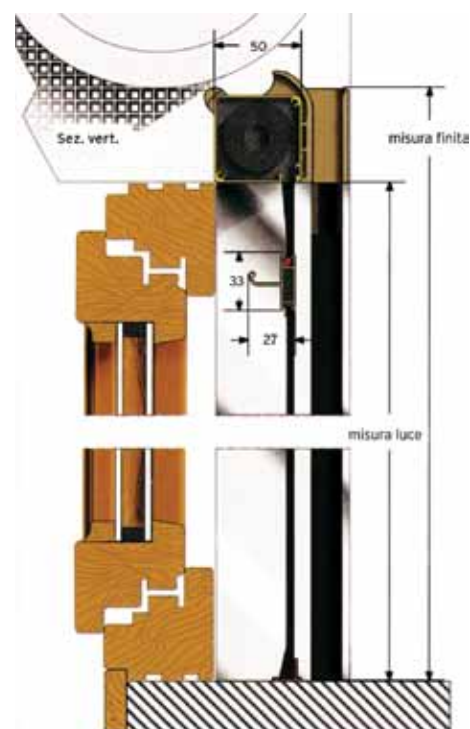

|| LINEA LISCIA

ZANZARIERA A INCASSO + GUIDA TAPPARELLA

Incasso per serramento 50 ad avvolgimento a molla con scorrimento verticale.
ADATTA PER PORTE E FINESTRE.

 **OPTIONAL**

FRENO PER RALLENTARE
CORSA MOLLA

MISURE CONSIGLIATE (mm)	LARGHEZZA	ALTEZZA
Min.	420	-
Max.	1400	2500

SEZIONI

Guida tapparella
con zanzariera a
incasso

SEZIONE VERTICALE

MODELLO LATERALE

Disponibile anche nelle versioni:

- CLASSICA
- LIBERTY
- PLISSÉ