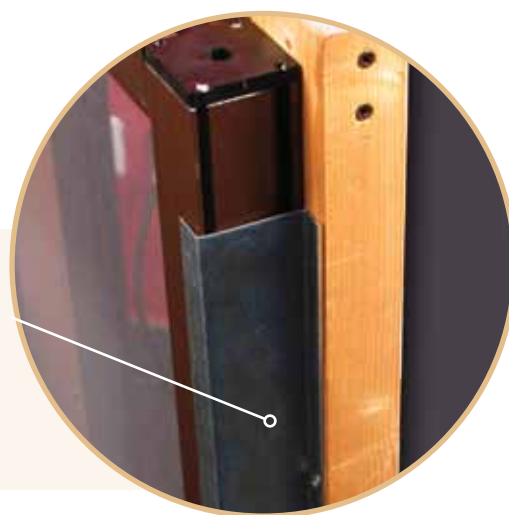

|| LINEA LISCIA

PIT STOP LATERALE

Zanzariera a scorrimento laterale ad anta singola, adatta anche per grandi dimensioni, fino a 180 cm di larghezza.

La grande novità di questa zanzariera è la possibilità di fermarla in ogni posizione grazie a un movimento manuale.

Applicabile sia ad incasso nel serramento sia in luce con tasselli.

GUIDA A PAVIMENTO
ALTEZZA 2,5 CM
Rotellina di scorrimento

LAMELLA A "Z"
per il fissaggio
cassonetto laterale
ad incasso nel serramento

PROFILI
da 50