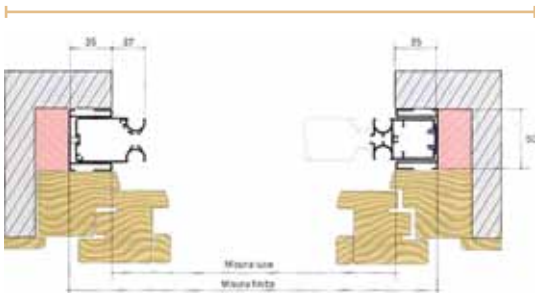

LIBERTY LATERALE

È una zanzariera per porte-finestre di frequente passaggio. L'assenza di barriera al pavimento agevola il transito. Applicazione sia ad incasso da 50 che a muro.

FERMATA A POSIZIONE.

(1 anta max larg. 1,5 m; 2 ante max larg. 3 m).

Estrema velocità di montaggio incasso e cassonetto estraibile.

Disponibile anche con carro armato chiuso.

+ OPTIONAL (LIBERTY RINFORZATA)

ANTA SINGOLA REALIZZABILE FINO A 1,85 M DI LARGHEZZA

STRISCIA A PAVIMENTO ANCHE **NON APPLICABILE**

SPECIALI LINGUETTE E CUSCINETTI ANTI USCITA DELLA RETE

VERSIONE A INCASSO

VERSIONE FISSAGGIO A MURO

Sezione orizzontale 1 anta versione standard

GUIDA SUPERIORE ALTA 6 CM

SENZA BARRIERA AL PAVIMENTO (striscia da 0,3 mm)

NOVITÀ
LIBERTY CON CASSONETTO DA 32 e 25 mm
Per applicazioni in spazi ridotti