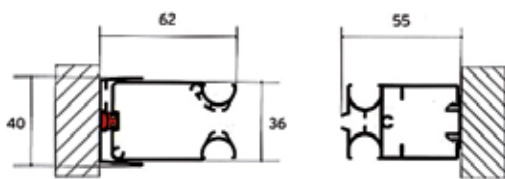

LIBERTY LATERALE

È una zanzariera per porte-finestre di frequente passaggio. L'assenza di barriera al pavimento agevola il transito. Applicazione sia ad incasso da 50 che a muro.

FERMATA A POSIZIONE.

(1 anta max larg. 1,5 m; 2 ante max larg. 3 m).

Estrema velocità di montaggio incasso e cassonetto estraibile.

Disponibile anche con carro armato chiuso.

+ OPTIONAL (LIBERTY RINFORZATA)

ANTA SINGOLA REALIZZABILE FINO A 1,85 M DI LARGHEZZA

STRISCIA A PAVIMENTO ANCHE **NON APPLICABILE**

SPECIALI LINGUETTE E CUSCINETTI ANTI USCITA DELLA RETE

VERSIONE A INCASSO

VERSIONE FISSAGGIO A MURO

Sezione orizzontale 1 anta versione standard

GUIDA SUPERIORE ALTA 6 CM

SENZA BARRIERA AL PAVIMENTO (striscia da 0,3 mm)

NOVITÀ
LIBERTY CON CASSONETTO DA 32 e 25 mm
Per applicazioni in spazi ridotti